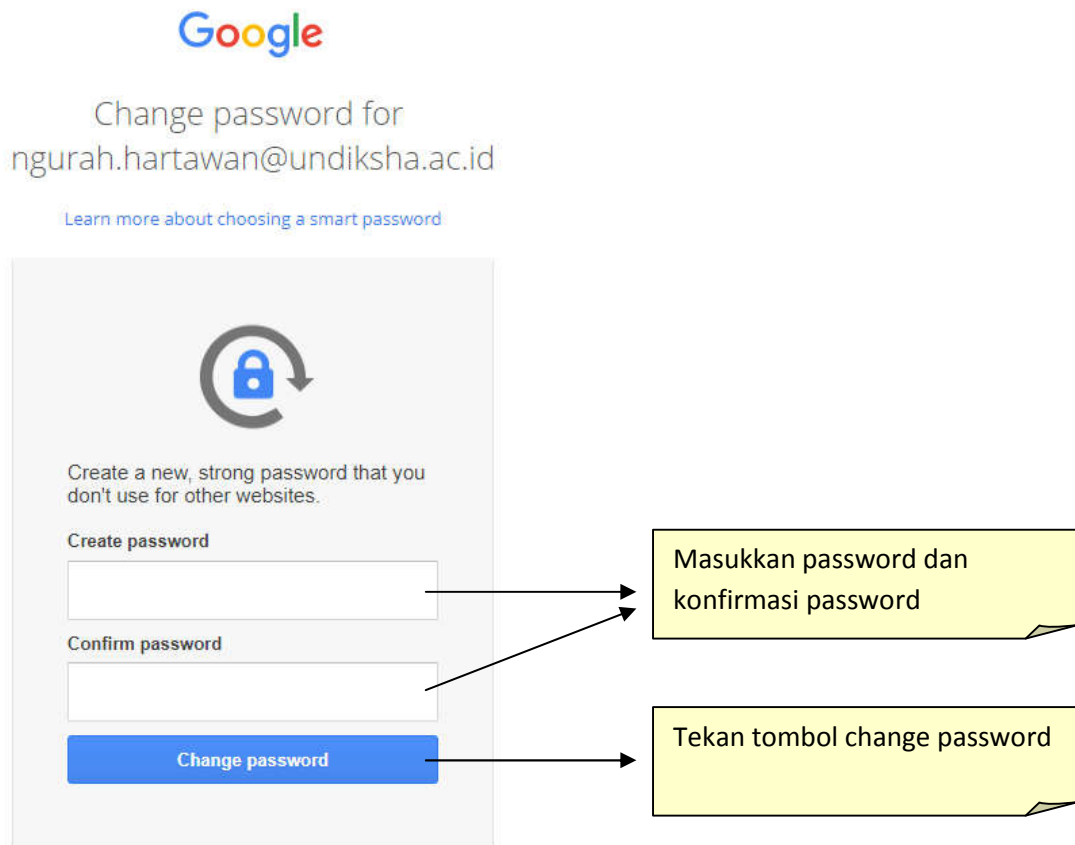

3. Jika belum pernah login , anda akan diminta untuk mengganti password agar lebih aman dan mudah diingat, tolong dicatat dan disimpan baik-baik, jangan sampai hilang dan lupa.