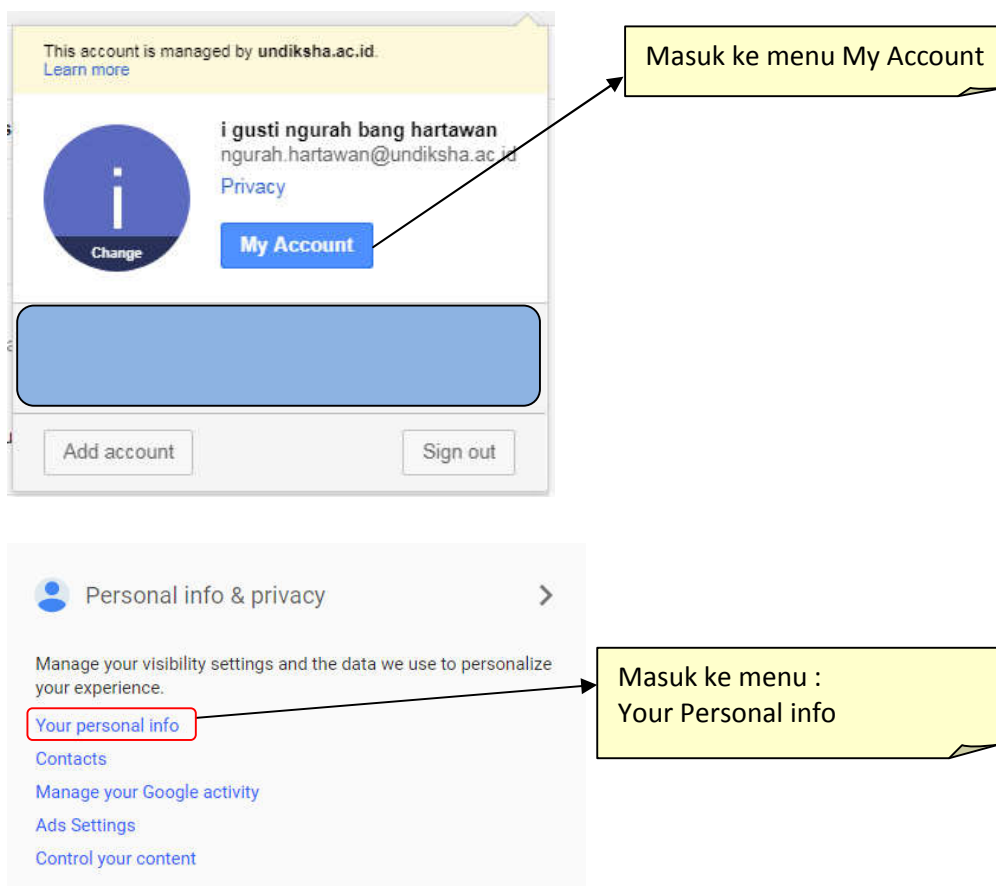

5. Daftarkan Nomer Handphone anda untuk jaga-jaga jika terjadi lupa password