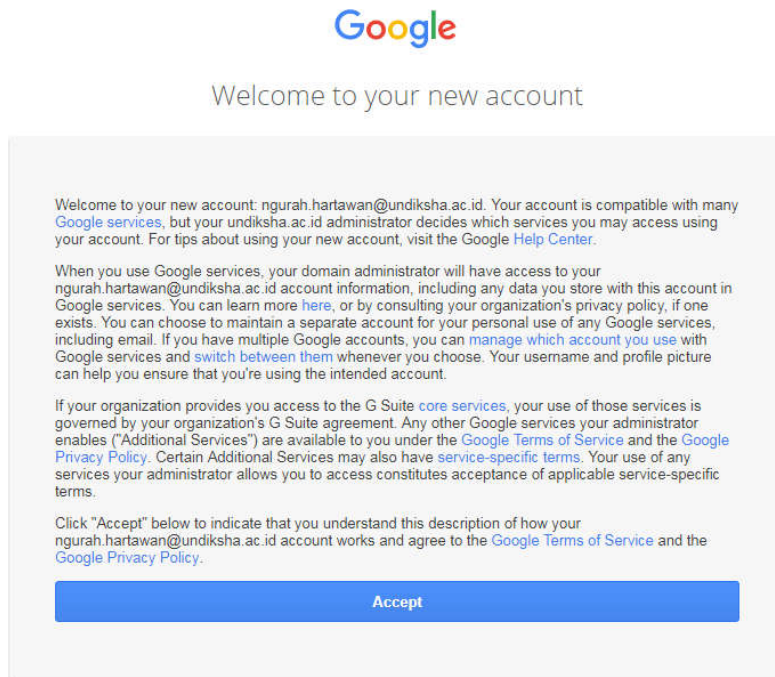

PANDUAN PENGGUNAAN EMAIL UNDIKSHA

TAHUN 2018

Sehubungan dengan usaha peningkatan layanan email di Universitas Pendidikan Ganesha terutama pada penanganan email spam dan stabilitas koneksi, maka telah kami mengalihkan server layanan ke server baru (powered by Google). Untuk mengakses mailbox di server baru tersebut, dibutuhkan akses tersendiri. Oleh sebab itu kami telah membuat password acak bagi setiap pengguna, yang nantinya dapat diubah oleh pengguna.

Berikut adalah langkah-langkah yang dapat dilakukan untuk mengakses mailbox email Undiksha untuk pertama kali:

1. Login melalui laman : mail.undiksha.ac.id

2. Ucapan selamat datang akan tampil, kemudian tekan tombol **ACCEPT**