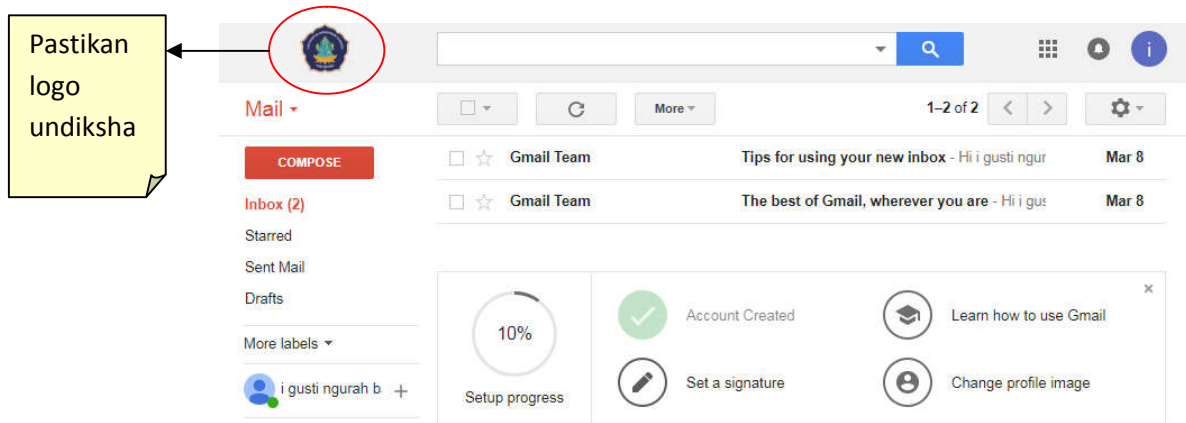

4. Email @undiksha.ac.id anda siap digunakan